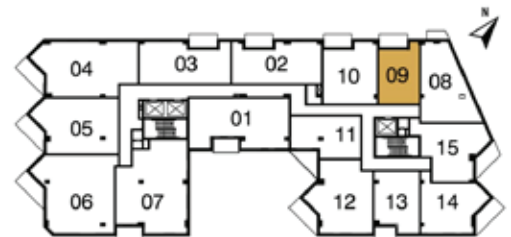

## Studio

CONDO 309 @ 809

1 CHAMBRE + 1 S.D.B.

SUPERFICIE : 470p.c. / 44m<sup>2</sup>

BALCON : 66p.c. / 6m<sup>2</sup>

- Cuisine contemporaine avec comptoir de quartz
- Électroménagers inclus (5)
- Porte de verre pour les bains et douche
- Salle de lavage avec rangement
- Sélection céramique Ciot
- Plancher acoustique de vinyle 8mm look bois
- Insonorisation supérieure
- Fenestration abondante
- Toiles solaires et toiles opaques pour les chambres
- Balcon plein sud
- Air climatisé et échangeur d'air

309, 409, 509, 609, 709, 809

PLAN CLEF du 3<sup>e</sup> @ 8<sup>e</sup> étage