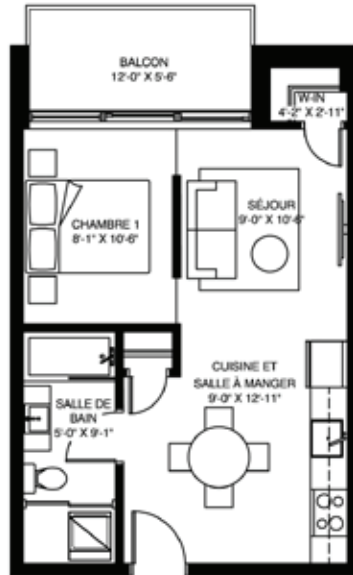

LES TOURS  
SERENITY

Une vie moderne et pratique dans des appartements spacieux de style **studio**, **3½**, **4½** et **5½** à LaSalle.

## Studio

CONDO 309 @ 809

1 CHAMBRE + 1 S.D.B.

SUPERFICIE : 470p.c. / 44m<sup>2</sup>

BALCON : 66p.c. / 6m<sup>2</sup>

- Cuisine contemporaine avec comptoir de quartz
- Électroménagers inclus (5)
- Porte de verre pour les bains et douche
- Salle de lavage avec rangement
- Sélection céramique Ciot
- Plancher acoustique de vinyle 8mm look bois
- Insonorisation supérieure
- Fenestration abondante
- Toiles solaires et toiles opaques pour les chambres
- Balcon plein sud
- Air climatisé et échangeur d'air

309, 409, 509, 609, 709, 809

PLAN CLEF du 3<sup>e</sup> @ 8<sup>e</sup> étage